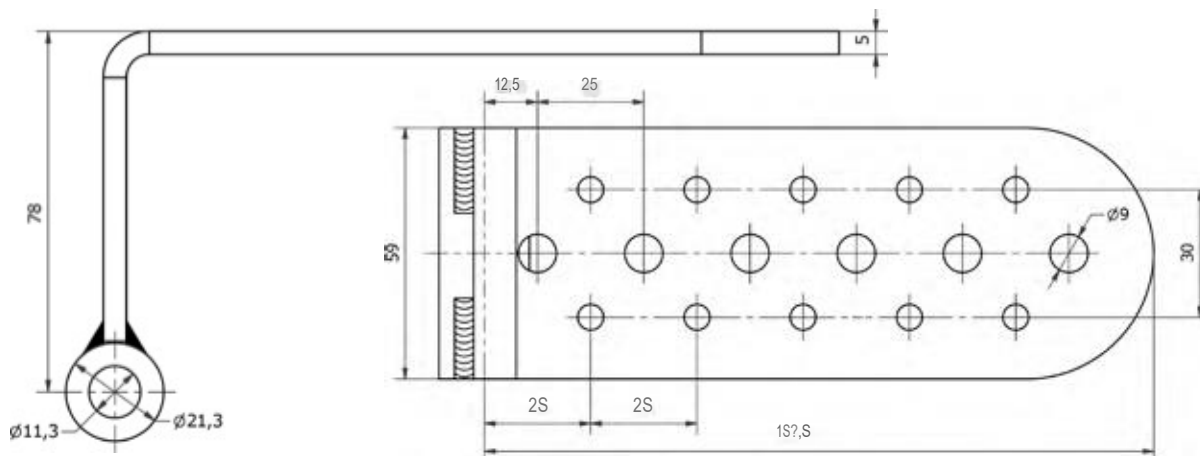

PRODUKTDATENBLATT

ECKBOCK 1X3607055

Artikelnummern

1B3607055 (schwarz, verzinkt, pulverbeschichtet)
1S3607055 (silber, verzinkt, pulverbeschichtet)

Beschreibung

Montageprofil mit zwei beweglichen Befestigungsbügeln zum Befestigen von z.B. Flutern oder Strahlern auf Gebäude Innen- und Außen-ecken

ABMESSUNGEN

Montageprofil

Befestigungsbügel

DETAILS

Material

Stahl (verzinkt, pulverbeschichtet)

Gewicht

3,2 kg (Montageprofil + Befestigungsbügel)
max. Leuchtengewicht: 22,0 kg