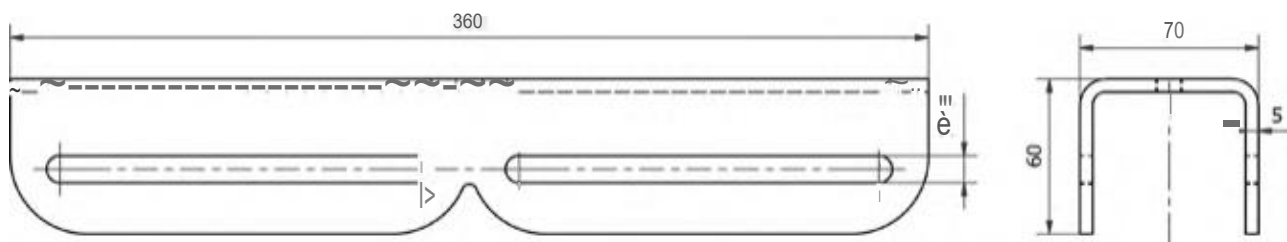

PRODUKTDATENBLATT

ECKBOCK 1X3607055

Artikelnummern

1B3607055 (schwarz, verzinkt, pulverbeschichtet)
1S3607055 (silber, verzinkt, pulverbeschichtet)

Beschreibung

Montageprofil mit zwei beweglichen Befestigungsbügeln zum Befestigen von z.B. Flutern oder Strahlern auf Gebäude Innen- und Außen-ecken

ABMESSUNGEN

Montageprofil

Befestigungsbügel

DETAILS

Material

Stahl (verzinkt, pulverbeschichtet)

Gewicht

3,2 kg (Montageprofil + Befestigungsbügel)
max. Leuchtengewicht: 22,0 kg